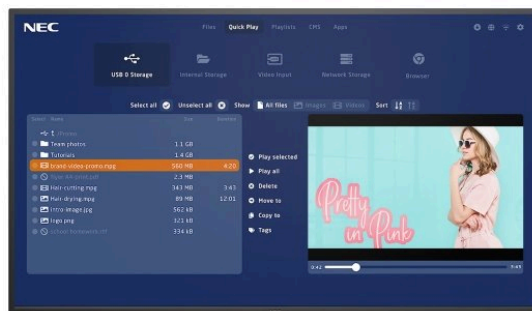

LCD 65" Midrange Large Format Display (incl. NEC MediaPlayer)

NEC MultiSync® M651-MPi4

Jednoduché zobrazování digitálních nápisů a informací v reálném čase

Plánování, instalování a realizace efektivní komunikace směrem k cílovému publiku nebylo nikdy jednodušší. Umístění nápisu s neustále aktualizovanými informacemi, s obsahem v reálném čase a plánování obsahu je dostupnější než kdykoliv předtím.

MultiSync® M-MPi4 je elegantní kombinací intuitivního přehrávání médií a profesionální technologie digitálního displeje a nabízí působivé doručení informace v maloobchodním prostředí, ve volnočasových provozech, v muzeích, ale i v rychloobslužných restauracích. Moderní a tenký design, který dokonale zapadne do prostředí společností a veřejných prostorů, se jednoduše integruje do okolní architektury, přičemž výstup jasu 500 cd/m² a povrch odolný proti odlesku zajišťuje vynikající kvalitu zobrazení.

Software NEC MediaPlayer, který pracuje na předinstalovaném modulárním modulu SoC Raspberry Pi, je nadčasový a umožňuje vlastní aktualizaci v budoucnu. Software umožňuje vzdálený provoz instalace jednoho nebo vícero displejů a přináší výhody formou flexibilního používání mnohých typů médií či funkce plánování inteligentní správy obsahu. Při specifických požadavcích v souvislosti s funkcemi poskytuje NEC MediaPlayer jednoduché přepínání přímo do integrovaných systémů správy obsahu.

Nainstalujte si software třetích stran – a rozšíříte funkčnost NEC MediaPlayer o další aplikace nebo možnost přechodu do preferovaných systémů správy obsahu (CMS) přímo z přehrávače NEC MediaPlayer.

Mějte vše pod kontrolou – pro ovládání NEC MediaPlayer je nutné jedno rozhraní a displej přímo prostřednictvím webového rozhraní nebo dálkového ovladače NEC Display.